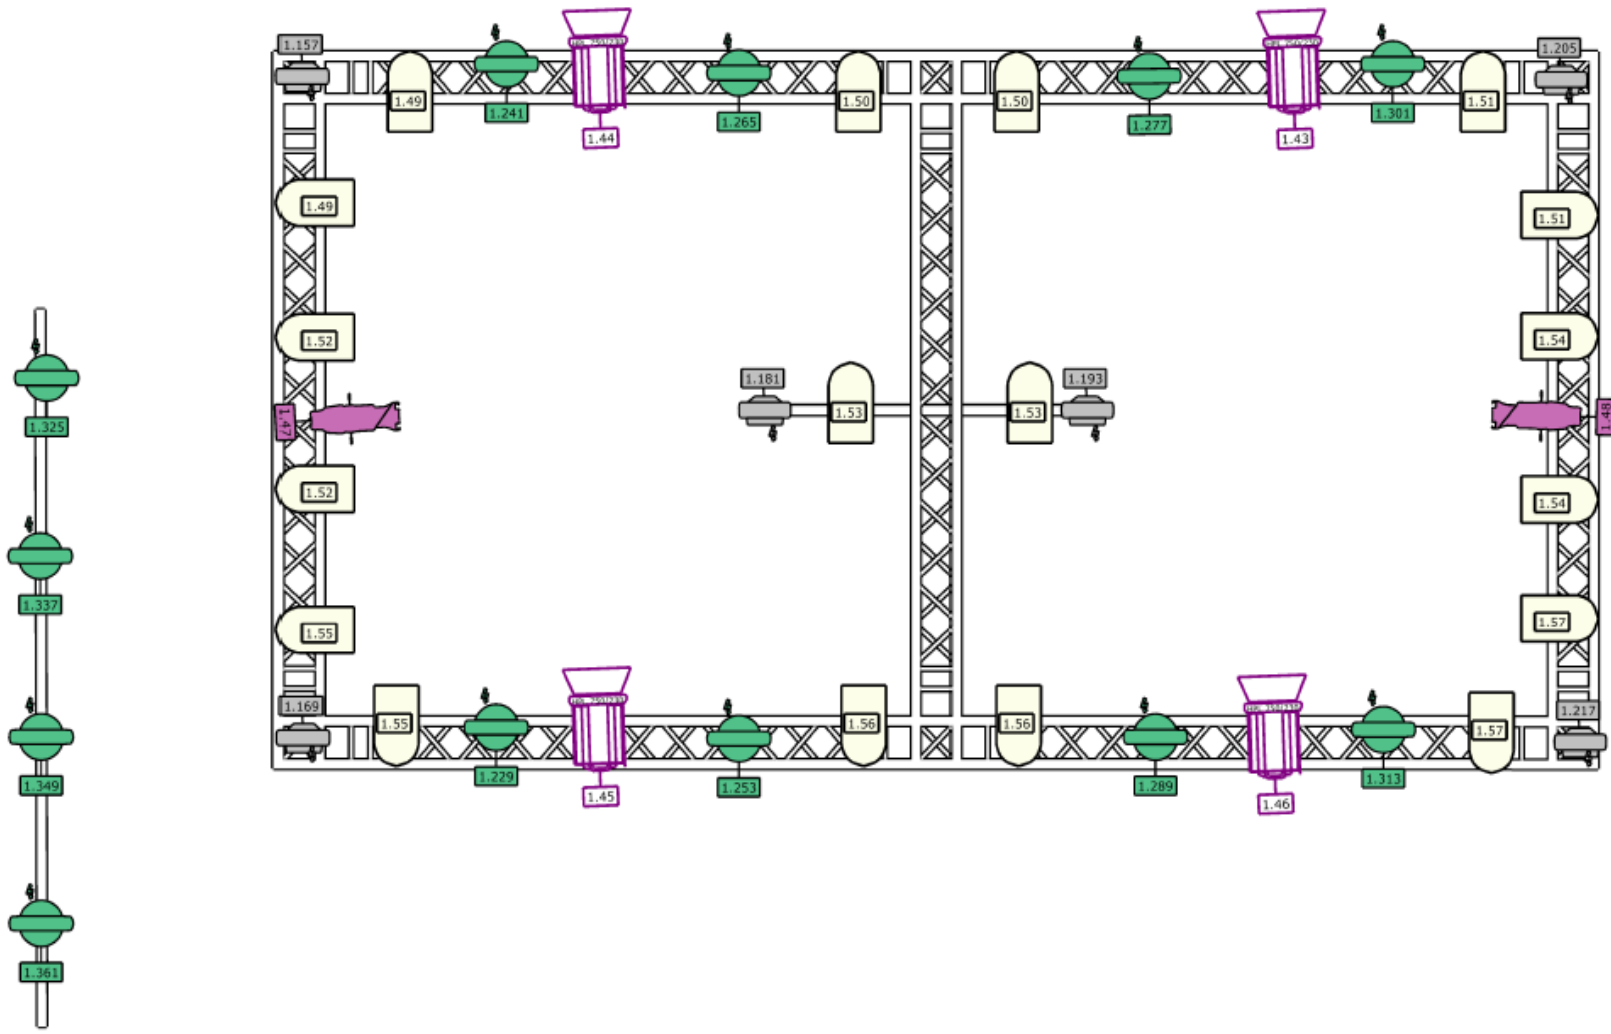

# PATCHLIST + PLOT

## Stage

-  Par 64 (fourbar)
-  Par 64
-  Led wash
-  Spot
-  Led wash front
-  Matrix
-  Spot zijlicht

# Hall

-  Par 64
-  LED TMH-9 Moving-Head
-  LED TMH-12 Moving-Head
-  Fresnel 1kw
-  Profiel